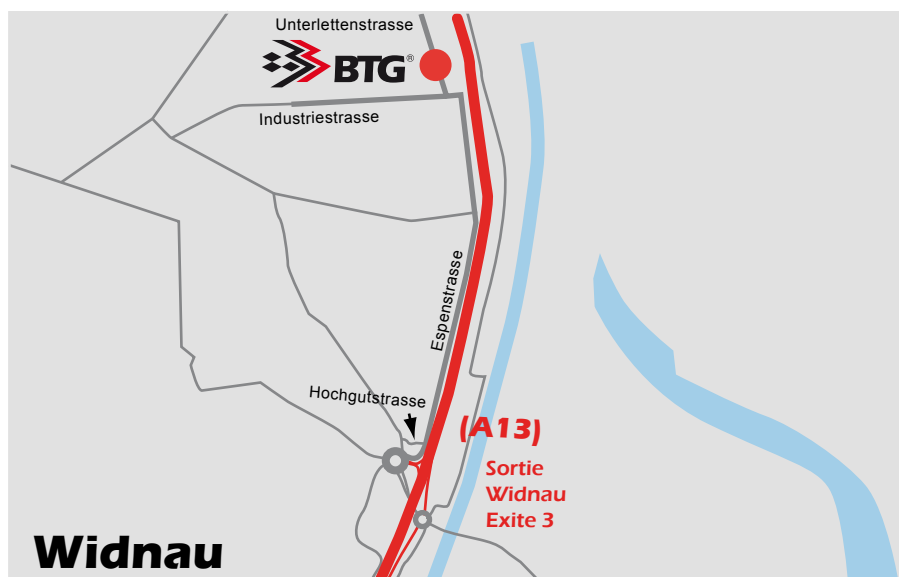

Accès

aperçu

Comment nous trouver:

De Chur / Sargans / Buchs:

1. A13 sortie Widnau, Exit 3, direction Widnau / Heerbrugg. Au rond-point prendre la cinquième sortie (Diepoldsauerstrasse).
2. Au rond-point prendre la deuxième sortie (Hochgutstrasse).
3. Continuez pendant 2.1 km sur Expenstrasse.
4. Prendre à gauche sur Industriestrasse pendant 75 m
5. Au premier croisement prendre à droite sur Unterlettenstrasse.
6. Roulez pendant 100 m, votre destination est atteinte sur votre droite (bâtiment TISA, 1er étage).

De Zurich / St. Gallen:

1. A13 sortie Widnau, Exit 3 direction Widnau / Heerbrugg
2. Au rond-point prendre la première sortie direction Industrie Widnau.
3. Continuez pendant 2.1 km sur Expenstrasse.
4. Prendre à gauche sur Industriestrasse pendant 75 m
5. Au premier croisement prendre à droite sur Unterlettenstrasse.
6. Roulez pendant 100 m, votre destination est atteinte sur votre droite (bâtiment TISA, 1er étage).