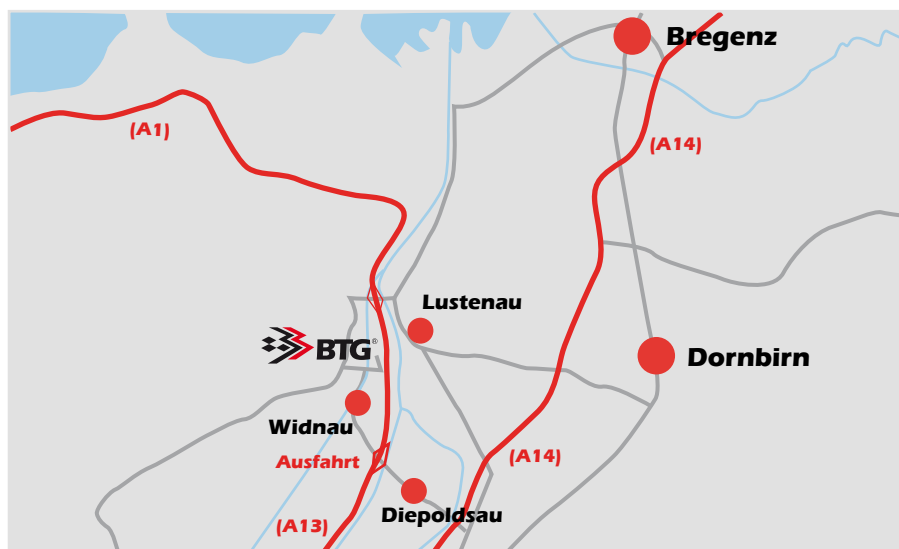

Accès

aperçu

Comment nous trouver:

De Chur / Sargans / Buchs:

1. A13 sortie Widnau, Exit 3, direction Widnau / Heerbrugg. Au rond-point prendre la cinquième sortie (Diepoldsauerstrasse).
2. Au rond-point prendre la deuxième sortie (Hochgutstrasse).
3. Continuez pendant 2.1 km sur Expenstrasse.
4. Prendre à gauche sur Industriestrasse pendant 75 m
5. Au premier croisement prendre à droite sur Unterlettenstrasse.
6. Roulez pendant 100 m, votre destination est atteinte sur votre droite (bâtiment TISA, 1er étage).

De Zurich / St. Gallen:

1. A13 sortie Widnau, Exit 3 direction Widnau / Heerbrugg
2. Au rond-point prendre la première sortie direction Industrie Widnau.
3. Continuez pendant 2.1 km sur Expenstrasse.
4. Prendre à gauche sur Industriestrasse pendant 75 m
5. Au premier croisement prendre à droite sur Unterlettenstrasse.
6. Roulez pendant 100 m, votre destination est atteinte sur votre droite (bâtiment TISA, 1er étage).