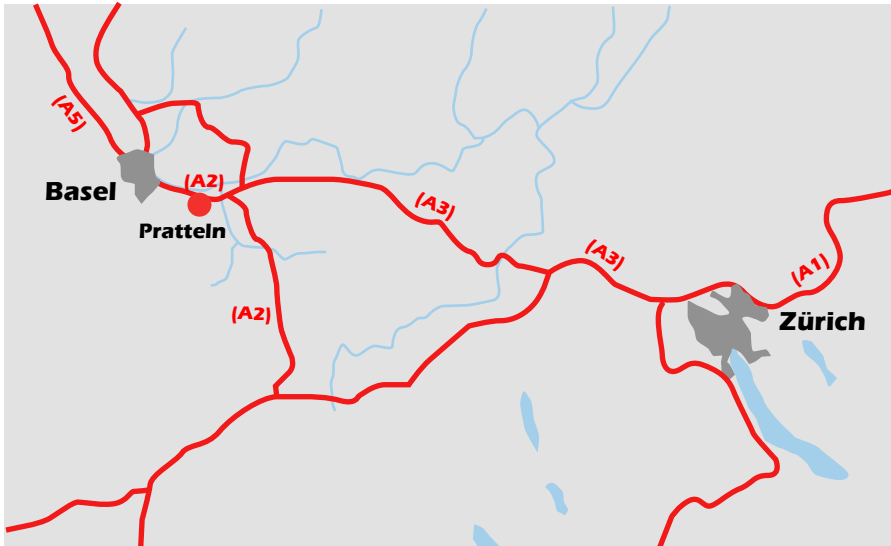

**Accès**

aperçu

Comment nous trouver :

Notre siège social se trouve entre Bâle et Zürich.
 Environ 10 kilomètres sud-est de Bâle.

Détail

Directions:**Venant de Zurich/Berne/Lucerne:**

Autoroute A3 direction Bâle
 Utiliser la sortie d'autoroute Pratteln/Schweizerhalle (Autoroute no. A2, Sortie No. 7)
 Tourner à gauche en direction de Pratteln et rester sur la voie droite. Tourner à droite 100 mètres après l'indicateur " Industriegebiet Grüssen " (Indicateur PLANZER, BRODTBECK, TRIAGO). Utiliser les places de parking visiteurs devant le bâtiment vitré TRIAGO.

Venant de Bâle (France/Allemagne):

Autoroute A2 direction Zurich/Berne/Lucerne. Utiliser la sortie d'autoroute Pratteln/Schweizerhalle (Autoroute Nr. A2, Sortie No. 7). Tourner à droite direction Pratteln et rester sur la voie droite. Tourner à droite 100 mètres après l'indicateur " Industriegebiet Grüssen " (Indicateur PLANZER, BRODTBECK, TRIAGO). Utiliser les places de parking visiteurs devant le bâtiment vitré TRIAGO