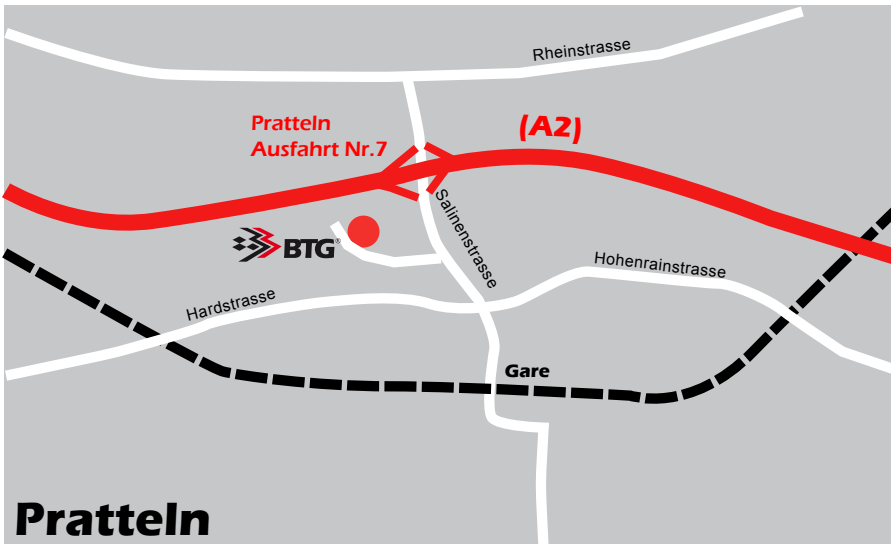

**Accès**

aperçu

Comment nous trouver :

Notre siège social se trouve entre Bâle et Zürich.
 Environ 10 kilomètres sud-est de Bâle.

Détail

Directions:**Venant de Zurich/Berne/Lucerne:**

Autoroute A3 direction Bâle
 Utiliser la sortie d'autoroute Pratteln/Schweizerhalle (Autoroute no. A2, Sortie No. 7)
 Tourner à gauche en direction de Pratteln et rester sur la voie droite. Tourner à droite 100 mètres après l'indicateur " Industriegebiet Grüssen " (Indicateur PLANZER, BRODTBECK, TRIAGO). Utiliser les places de parking visiteurs devant le bâtiment vitré TRIAGO.

Venant de Bâle (France/Allemagne):

Autoroute A2 direction Zurich/Berne/Lucerne. Utiliser la sortie d'autoroute Pratteln/Schweizerhalle (Autoroute Nr. A2, Sortie No. 7). Tourner à droite direction Pratteln et rester sur la voie droite. Tourner à droite 100 mètres après l'indicateur " Industriegebiet Grüssen " (Indicateur PLANZER, BRODTBECK, TRIAGO). Utiliser les places de parking visiteurs devant le bâtiment vitré TRIAGO