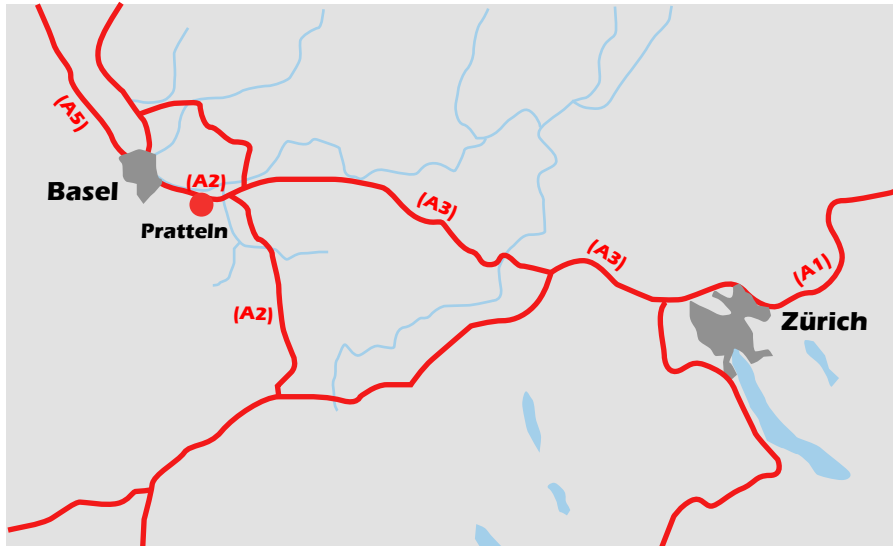

Anfahrtsplan

Übersicht

Sie finden uns:

Unser Firmensitz befindet sich zwischen Basel und Zürich. Ca. 10 Kilometer süd-östlich von Basel.

Detail

Anfahrtsbeschreibung:

Von Zürich/Bern/Luzern kommend:

Autobahn A3 Richtung Basel
Autobahnausfahrt Pratteln/Schweizerhalle (Autobahn Nr. A2, Ausfahrt Nr. 7) benutzen.
Abbiegen in Richtung Pratteln und auf der rechten Spur bleiben. 100 Meter nach dem Wegweiser "Industriegebiet Grüssen" rechts abbiegen (Wegweiser PLANZER, BRODTBECK, TRIAGO). Besucherparkplätze direkt vor dem gläsernen TRIAGO-Gebäude benutzen.

Von Basel kommend:

Autobahn A2 Richtung Zürich
Autobahnausfahrt Pratteln/Schweizerhalle (Autobahn Nr. A2, Ausfahrt Nr. 7) benutzen.
Abbiegen in Richtung Pratteln und auf der rechten Spur bleiben. 100 Meter nach dem Wegweiser "Industriegebiet Grüssen" rechts abbiegen (Wegweiser PLANZER, BRODTBECK, TRIAGO). Besucherparkplätze direkt vor dem gläsernen TRIAGO-Gebäude benutzen.