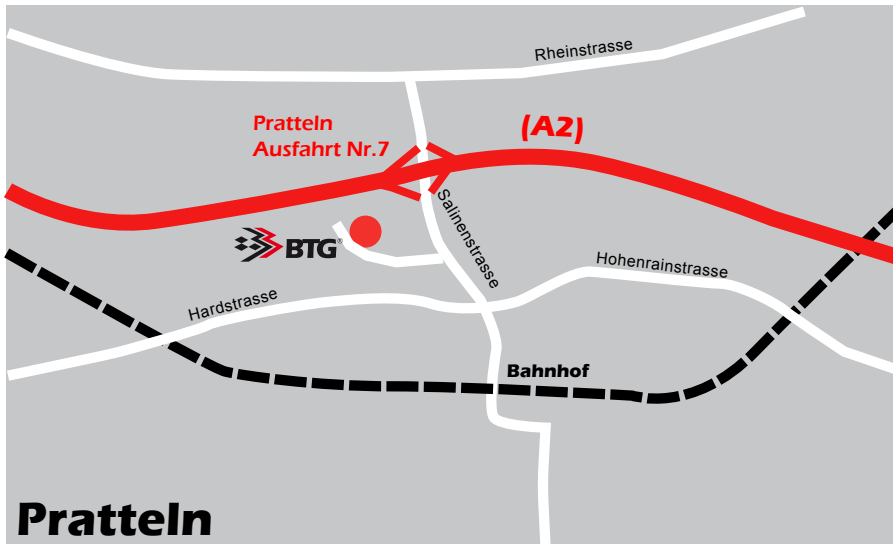

Anfahrtsplan

Übersicht

Sie finden uns:

Unser Firmensitz befindet sich zwischen Basel und Zürich. Ca. 10 Kilometer süd-östlich von Basel.

Detail

Anfahrtsbeschreibung:

Von Zürich/Bern/Luzern kommend:

Autobahn A3 Richtung Basel
Autobahnausfahrt Pratteln/Schweizerhalle (Autobahn Nr. A2, Ausfahrt Nr. 7) benutzen.
Abbiegen in Richtung Pratteln und auf der rechten Spur bleiben. 100 Meter nach dem Wegweiser "Industriegebiet Grüssen" rechts abbiegen (Wegweiser PLANZER, BRODTBECK, TRIAGO). Besucherparkplätze direkt vor dem gläsernen TRIAGO-Gebäude benutzen.

Von Basel kommend:

Autobahn A2 Richtung Zürich
Autobahnausfahrt Pratteln/Schweizerhalle (Autobahn Nr. A2, Ausfahrt Nr. 7) benutzen.
Abbiegen in Richtung Pratteln und auf der rechten Spur bleiben. 100 Meter nach dem Wegweiser "Industriegebiet Grüssen" rechts abbiegen (Wegweiser PLANZER, BRODTBECK, TRIAGO). Besucherparkplätze direkt vor dem gläsernen TRIAGO-Gebäude benutzen.