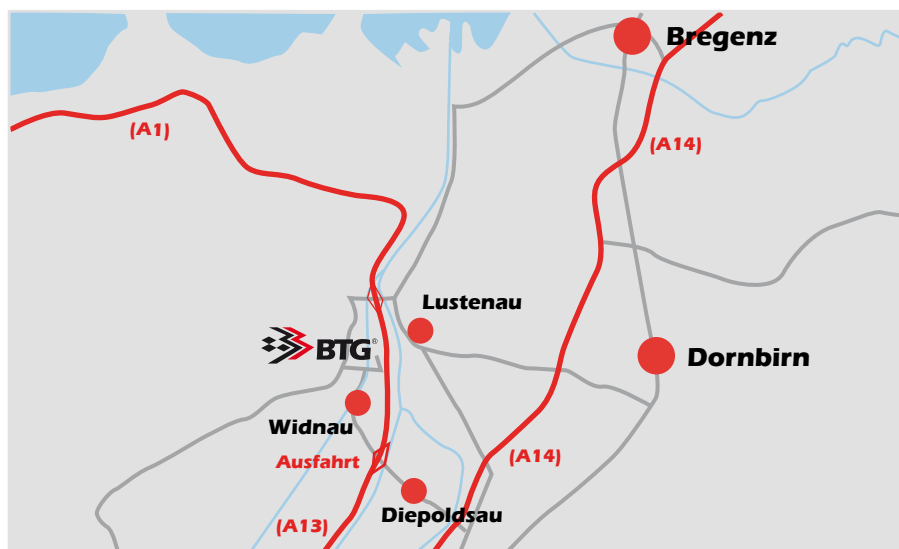

## Accès

#### De Chur / Sargans / Buchs:

1. A13 sortie Widnau, Exit 3, direction Widnau / Heerbrugg. Au rond-point prendre la cinquième sortie (Diepoldsauerstrasse).
2. Au rond-point prendre la deuxième sortie (Hochgutstrasse).
3. Continuez pendant 2.1 km sur Expenstrasse.
4. Prendre à gauche sur Industriestrasse pendant 75 m
5. Au premier croisement prendre à droite sur Unterlettenstrasse.
6. Roulez pendant 100 m, votre destination est atteinte sur votre droite (bâtiment TISA, 1er étage).

#### De Zurich / St. Gallen:

1. A13 sortie Widnau, Exit 3 direction Widnau / Heerbrugg
2. Au rond-point prendre la première sortie direction Industrie Widnau.
3. Continuez pendant 2.1 km sur Expenstrasse.
4. Prendre à gauche sur Industriestrasse pendant 75 m
5. Au premier croisement prendre à droite sur Unterlettenstrasse.
6. Roulez pendant 100 m, votre destination est atteinte sur votre droite (bâtiment TISA, 1er étage).