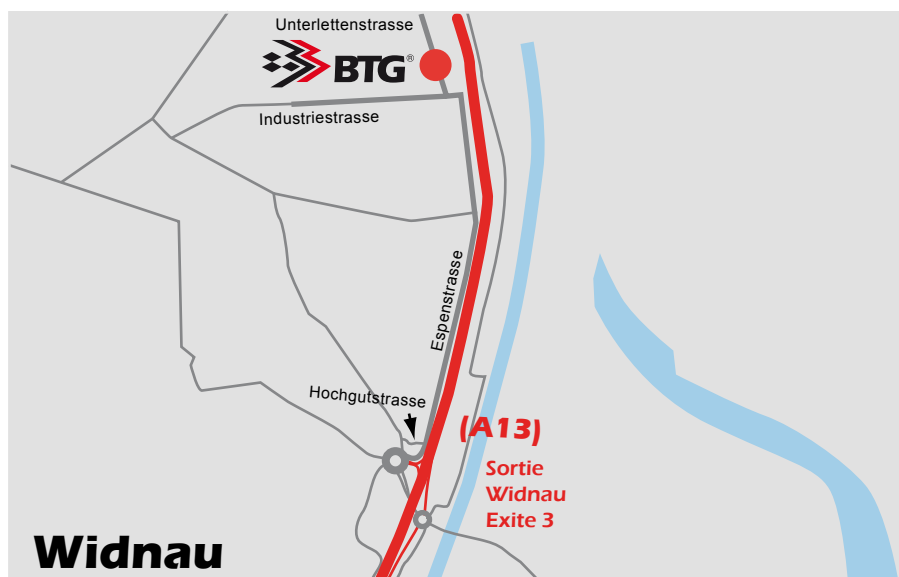

Détail

De Zurich / St. Gallen:

1. A13 sortie Widnau, Exit 3 direction Widnau / Heerbrugg
2. Au rond-point prendre la première sortie direction Industrie Widnau.
3. Continuez pendant 2.1 km sur Expenstrasse.
4. Prendre à gauche sur Industriestrasse pendant 75 m
5. Au premier croisement prendre à droite sur Unterlettenstrasse.
6. Roulez pendant 100 m, votre destination est atteinte sur votre droite (bâtiment TISA, 1er étage).

Nous réjouissons de votre visite !

Votre Team de BTG

SPECIALISED EXHIBITION LOGISTICS

A COMPANY
OF BTG - SUISSE
HOLDING AG