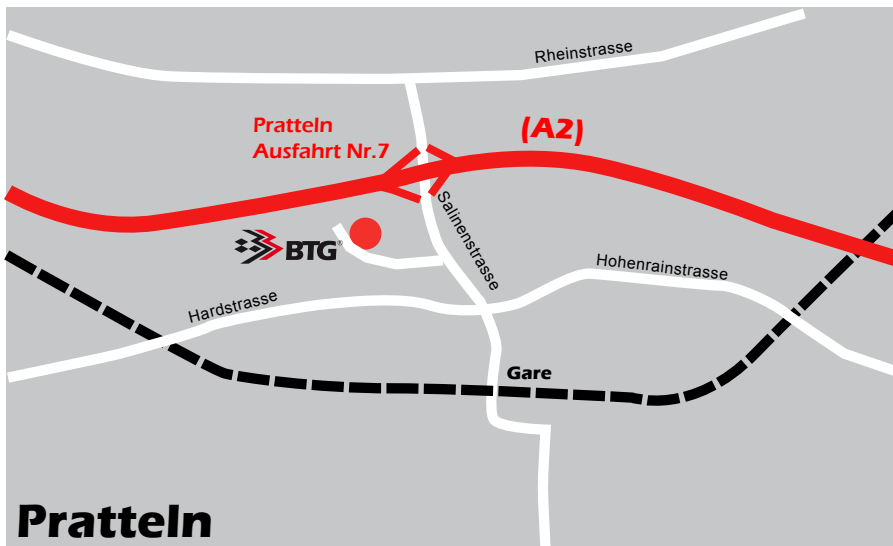

### Comment nous trouver :

Notre siège social se trouve entre Bâle et Zürich.  
Environ 10 kilomètres sud-est de Bâle.

Détail

### Directions:

#### Venant de Zurich/Berne/Lucerne:

Autoroute A3 direction Bâle  
Utiliser la sortie d'autoroute Pratteln/Schweizerhalle (Autoroute no. A2, Sortie No. 7)  
Tourner à gauche en direction de Pratteln et rester sur la voie droite. Tourner à droite 100 mètres après l'indicateur " Industriegebiet Grüssen " (Indicateur PLANZER, BRODTBECK, TRIAGO). Utiliser les places de parking visiteurs devant le bâtiment vitré TRIAGO.

#### Venant de Bâle (France/Allemagne):

Autoroute A2 direction Zurich/Berne/Lucerne. Utiliser la sortie d'autoroute Pratteln/Schweizerhalle (Autoroute Nr. A2, Sortie No. 7). Tourner à droite direction Pratteln et rester sur la voie droite. Tourner à droite 100 mètres après l'indicateur " Industriegebiet Grüssen " (Indicateur PLANZER, BRODTBECK, TRIAGO). Utiliser les places de parking visiteurs devant le bâtiment vitré TRIAGO