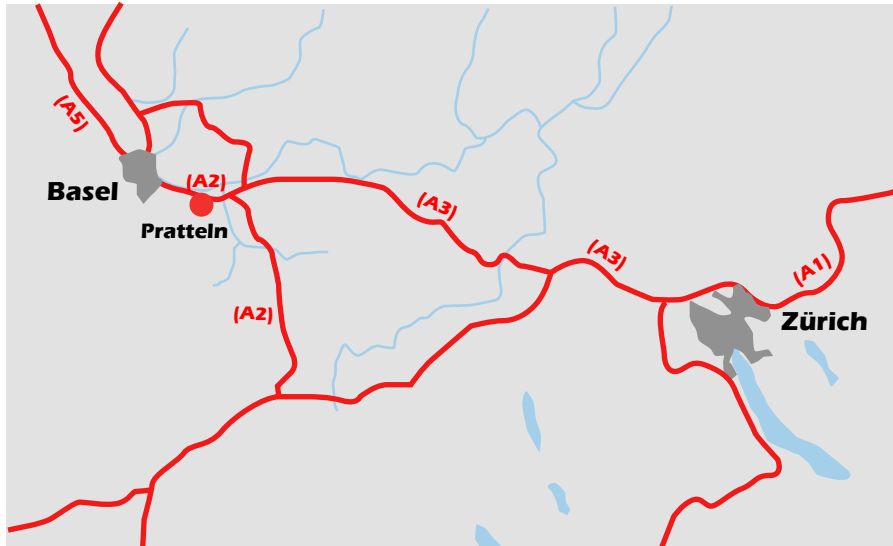

BTG Suisse SA

Tel: +41 61 487 87 00
pratteln@btg-suisse.ch
Salinenstrasse 61
CH-4133 Pratteln
www.btg-suisse.ch

BTG CargoSolutions SA

Tel: +41 61 487 87 70
cargosolutions@btg-suisse.ch
Salinenstrasse 61
CH-4133 Pratteln
www.btg-suisse.ch

Accès

aperçu

Comment nous trouver :

Notre siège social se trouve entre Bâle et Zürich.
Environ 10 kilomètres sud-est de Bâle.